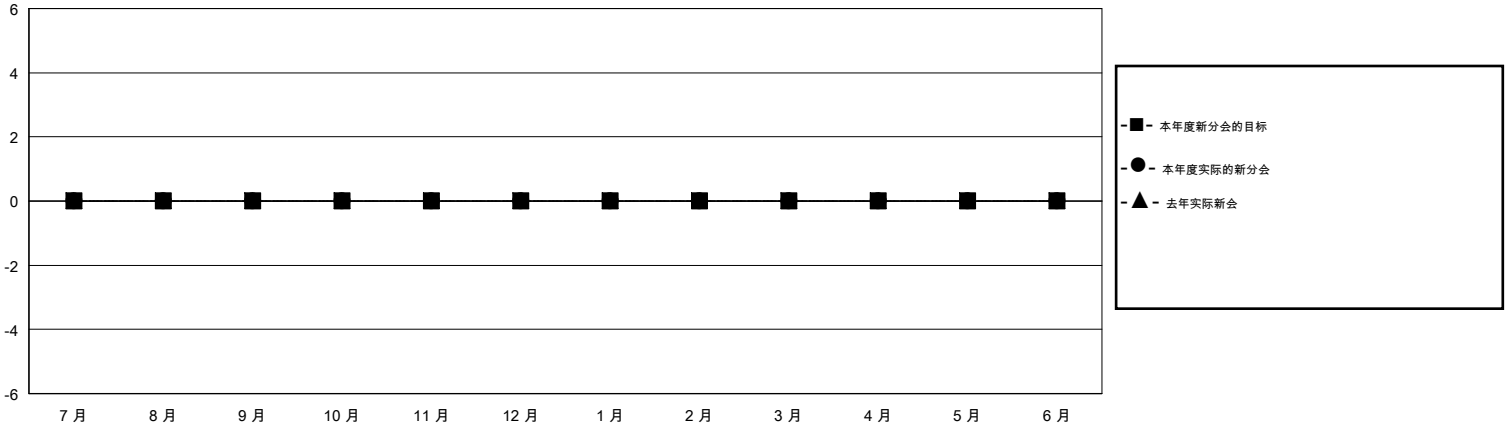

MONTHLY MEMBERSHIP PROGRESS REPORT

District 383

Results as of: 3/31/2020

GMT:

地点 CHINA

GMT宪章区

分会			
成果 2019-2020			
季	新分会目标	新会	会员流失的分会
7月/8月/9月	0	0	0
10月/11月/12月	0	0	0
1月/2月/3月	0	0	0
4月/5月/6月	0	0	0

位会员@每位须缴			
成果 2019-2020			
季	会员净增长目标	实际会员增长数	实际退会会员 (包括转会)
7月/8月/9月	0	5	6
10月/11月/12月	0	0	0
1月/2月/3月	0	0	0
4月/5月/6月	0	0	0

目标与实际新会累积

目标和实际会员累积

已取消的分会: 0	2 CLUBS OF 77 增添1位或以上的新会员	性别分布 男 1,042 (63.50%) 女 599 (36.50%)
放弃的会员 过世 0 分会已取消 0 其他 6 总计 6	点击这里取得累计会员数据	总计家庭单位会员数 182 支付减半会费的家庭会员 93