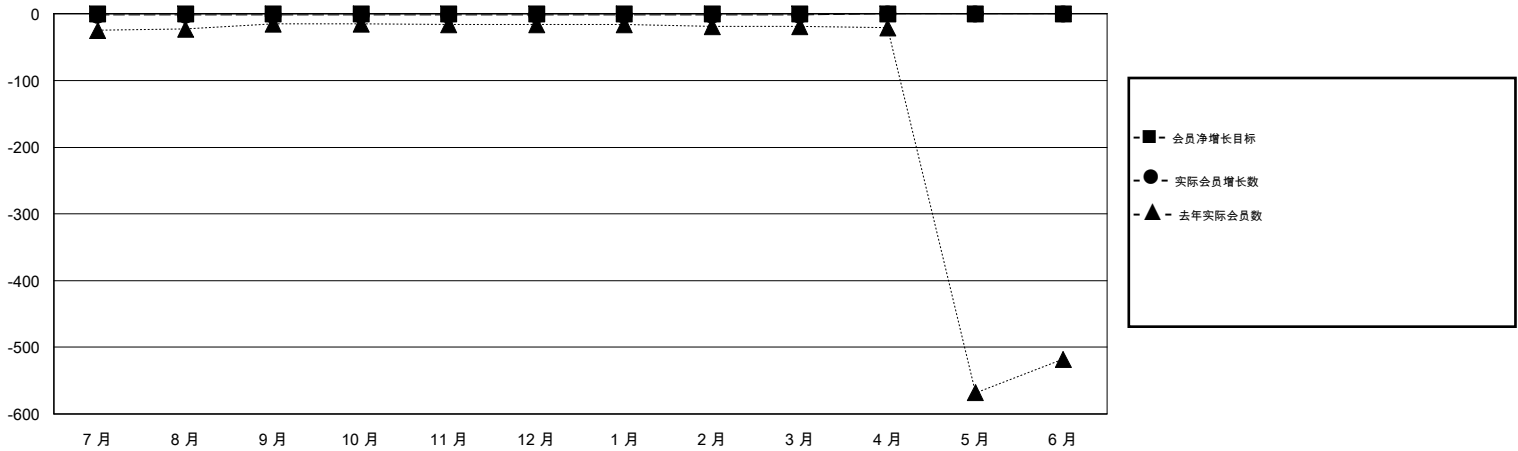

MONTHLY MEMBERSHIP PROGRESS REPORT

District 383

Results as of: 3/31/2020

GMT:

地点 CHINA

GMT宪章区

分会			
成果 2019-2020			
季	新分会目标	新会	会员流失的分会
7月/8月/9月	0	0	0
10月/11月/12月	0	0	0
1月/2月/3月	0	0	0
4月/5月/6月	0	0	0

位会员@每位须缴			
成果 2019-2020			
季	会员净增长目标	实际会员增长数	实际退会会员 (包括转会)
7月/8月/9月	0	5	6
10月/11月/12月	0	0	0
1月/2月/3月	0	0	0
4月/5月/6月	0	0	0

目标与实际新会累积

目标和实际会员累积

已取消的分会: 0	2 CLUBS OF 77 增添1位或以上的新会员	性别分布 男 1,042 (63.50%) 女 599 (36.50%)
放弃的会员 过世 0 分会已取消 0 其他 6 总计 6	点击这里取得累计会员数据	总计家庭单位会员数 182 支付减半会费的家庭会员 93